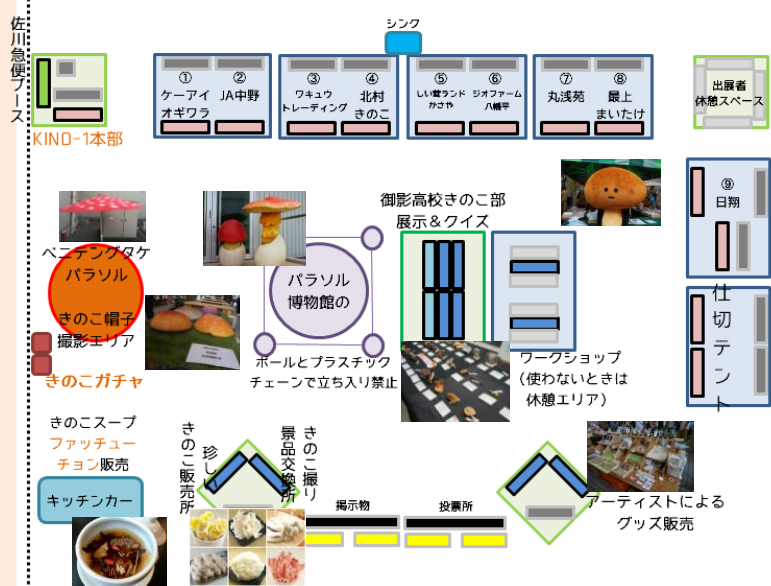

### 《都会できのこ撮り大会ルール》

KINO-1 グランプリの会場内にリアルな粘土製のきのこ盆栽を5個隠しておきます。

※きのこ盆栽は粘土製のリアルなきのこの造形作品です。

- ①参加者は会場内に隠されたきのこ盆栽を3つ以上見つけスマートフォンやカメラで写真を撮ります。
- ②景品交換所にお立ち寄りいただき、きのこ盆栽3つ以上の写真を確認させていただきましたら景品（本物のきのこ）を1つお渡しします。
- ③Twitter・FacebookなどSNSに投稿して画面を見せてくれたらさらに1つ景品をプレゼント！
- ④5個全部見つけられた方はコンプリート賞としてきのこガチャストラップをプレゼント（限定100個まで）

### KINO-1グランプリ2016 会場MAP

歌舞伎町シネシティ広場  
東京都新宿区歌舞伎町1-19  
(TOHOシネマス新宿横)

TOHOシネマス  
新宿

※怪獣が覗いている  
黒い大きいビル

### 新宿駅 方面